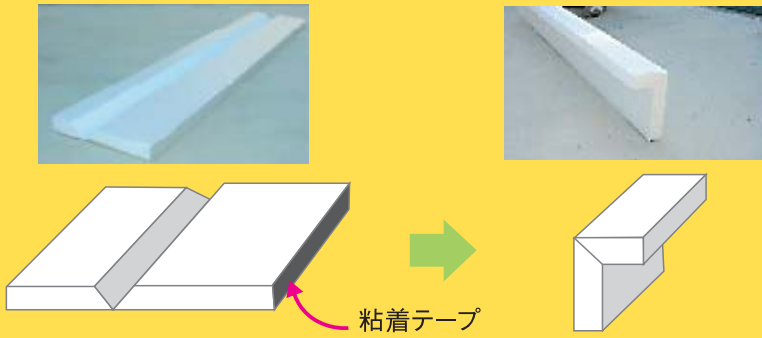

ぴたっと君

特徴

- ポリエチレン系素材の弾力性を活かした気密パッキン材です。
- 断熱・気密・防湿施工が簡略化できます。
- リフォームにも最適です。

施工前

2階根太周辺は熱や水蒸気の通り道！

施工後

「ぴたっと君」で断熱・気密が連続します！

在来工法で生じがちな根太と壁断熱材の取り合い部の隙間は、外の冷気や室内の暖気の逃げ道となり、結露の発生しやすいポイントでした。

「ぴたっと君」は気流止めとしての機能も発揮します。

製品形状

L型～外周部用～

I型～間仕切り用～

使用例

木材との取り合い部は、釘や気密テープで固定します。

I型は気密層が連続しにくい、間仕切り上下のすき間に充填します。

規格

型	用途		品名	入り数	長さ (mm)	(単位：mm)			断面形状	粘着 テープ	設計価格 (ケース単価)	
	部位	巾木 受け				柱寸法	高さ	幅				厚さ
L型	外周部	あり	3.5寸	3H-40	10	1,700	210	107	40		あり	¥17,000
			4寸	4H-40	10	1,700		122	40			¥17,000
		なし	3.5寸	3L-40	10	1,700	125	107	40			¥12,000
			4寸	4L-40	10	1,700		122	40			¥12,000
I型	間仕切り部	なし	3.5寸	S3-40	10	1,700	107	40		なし	¥ 5,700	
			4寸	S4-40	10	1,700		122			40	¥ 5,700