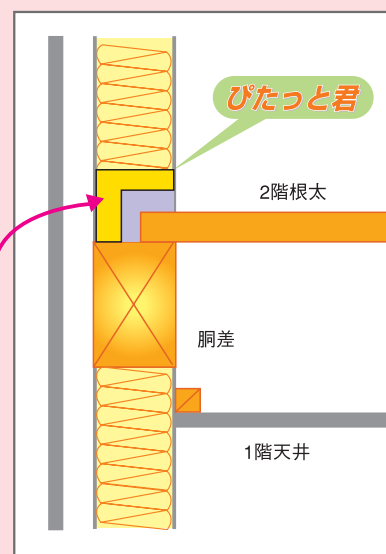

ぴたっと君

特徴

- ポリエチレン系素材の弾力性を活かした気密パッキン材です。
- 断熱・気密・防湿施工が簡略化できます。
- リフォームにも最適です。

施工前

2階根太周辺は熱や水蒸気の通り道！

施工後

「ぴたっと君」で断熱・気密が連続します！

在来工法で生じがちな根太と壁断熱材の取り合い部の隙間は、外の冷気や室内の暖気の逃げ道となり、結露の発生しやすいポイントでした。

「ぴたっと君」は気流止めとしての機能も発揮します。

製品形状

L型～外周部用～

I型～間仕切り用～

使用例

木材との取り合い部は、釘や気密テープで固定します。

I型は気密層が連続しにくい、間仕切り上下のすき間に充填します。

規格

型	用途		品名	入り数	長さ (mm)	(単位：mm)			断面形状	粘着 テープ	設計価格 (ケース単価)	
	部位	巾木 受け				柱寸法	高さ	幅				厚さ
L型	外周部	あり	3.5寸	3H-40	10	1,700	210	107	40		あり	¥17,000
			4寸	4H-40	10	1,700		122	40			¥17,000
		なし	3.5寸	3L-40	10	1,700	125	107	40			¥12,000
			4寸	4L-40	10	1,700		122	40			¥12,000
I型	間仕切り部	なし	3.5寸	S3-40	10	1,700	107	40		なし	¥ 5,700	
			4寸	S4-40	10	1,700		122			40	¥ 5,700