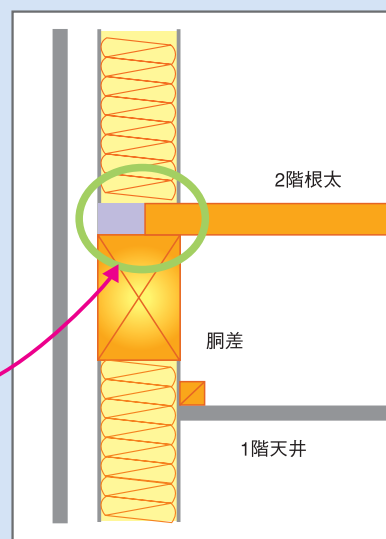

ぴたっと君

特徴

- ポリエチレン系素材の弾力性を活かした気密パッキン材です。
- 断熱・気密・防湿施工が簡略化できます。
- リフォームにも最適です。

施工前

2階根太周辺は熱や水蒸気の通り道！

施工後

「ぴたっと君」で断熱・気密が連続します！

在来工法で生じがちな根太と壁断熱材の取り合い部の隙間は、外の冷気や室内の暖気の逃げ道となり、結露の発生しやすいポイントでした。

「ぴたっと君」は気流止めとしての機能も発揮します。

製品形状

L型～外周部用～

I型～間仕切り用～

使用例

木材との取り合い部は、釘や気密テープで固定します。

I型は気密層が連続しにくい、間仕切り上下のすき間に充填します。

規格

型	用途		品名	入り数	長さ (mm)	(単位：mm)			断面形状	粘着 テープ	設計価格 (ケース単価)	
	部位	巾木 受け				柱寸法	高さ	幅				厚さ
L型	外周部	あり	3.5寸	3H-40	10	1,700	210	107	40		あり	¥17,000
			4寸	4H-40	10	1,700		122	40			¥17,000
		なし	3.5寸	3L-40	10	1,700	125	107	40			¥12,000
			4寸	4L-40	10	1,700		122	40			¥12,000
I型	間仕切り部	なし	3.5寸	S3-40	10	1,700	107	40		なし	¥ 5,700	
			4寸	S4-40	10	1,700		122			40	¥ 5,700