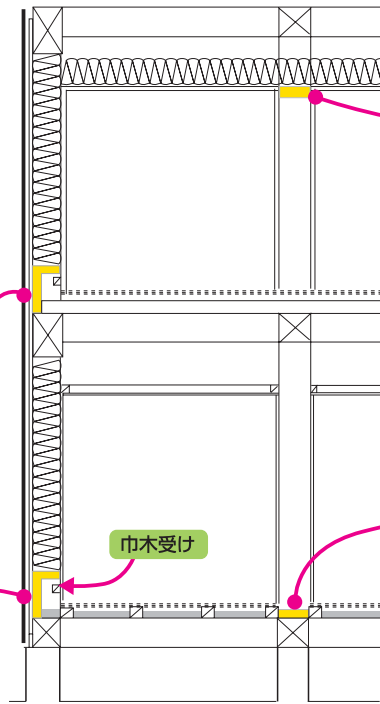

ぴたっと君

特徴

- ポリエチレン系素材の弾力性を活かした気密パッキン材です。
- 断熱・気密・防湿施工が簡略化できます。
- リフォームにも最適です。

施工前

2階根太周辺は熱や水蒸気の通り道！

施工後

「ぴたっと君」で断熱・気密が連続します！

在来工法で生じがちな根太と壁断熱材の取り合い部の隙間は、外の冷気や室内の暖気の逃げ道となり、結露の発生しやすいポイントでした。

「ぴたっと君」は気流止めとしての機能も発揮します。

製品形状

L型～外周部用～

I型～間仕切り用～

使用例

木材との取り合い部は、釘や気密テープで固定します。

I型は気密層が連続しにくい、間仕切り上下のすき間に充填します。

規格

型	用途		品名	入り数	長さ (mm)	(単位：mm)			断面形状	粘着 テープ	設計価格 (ケース単価)	
	部位	巾木 受け				柱寸法	高さ	幅				厚さ
L型	外周部	あり	3.5寸	3H-40	10	1,700	210	107	40		あり	¥17,000
			4寸	4H-40	10	1,700		122	40			¥17,000
		なし	3.5寸	3L-40	10	1,700	125	107	40			¥12,000
			4寸	4L-40	10	1,700		122	40			¥12,000
I型	間仕切り部	なし	3.5寸	S3-40	10	1,700	107	40		なし	¥ 5,700	
			4寸	S4-40	10	1,700		122			40	¥ 5,700